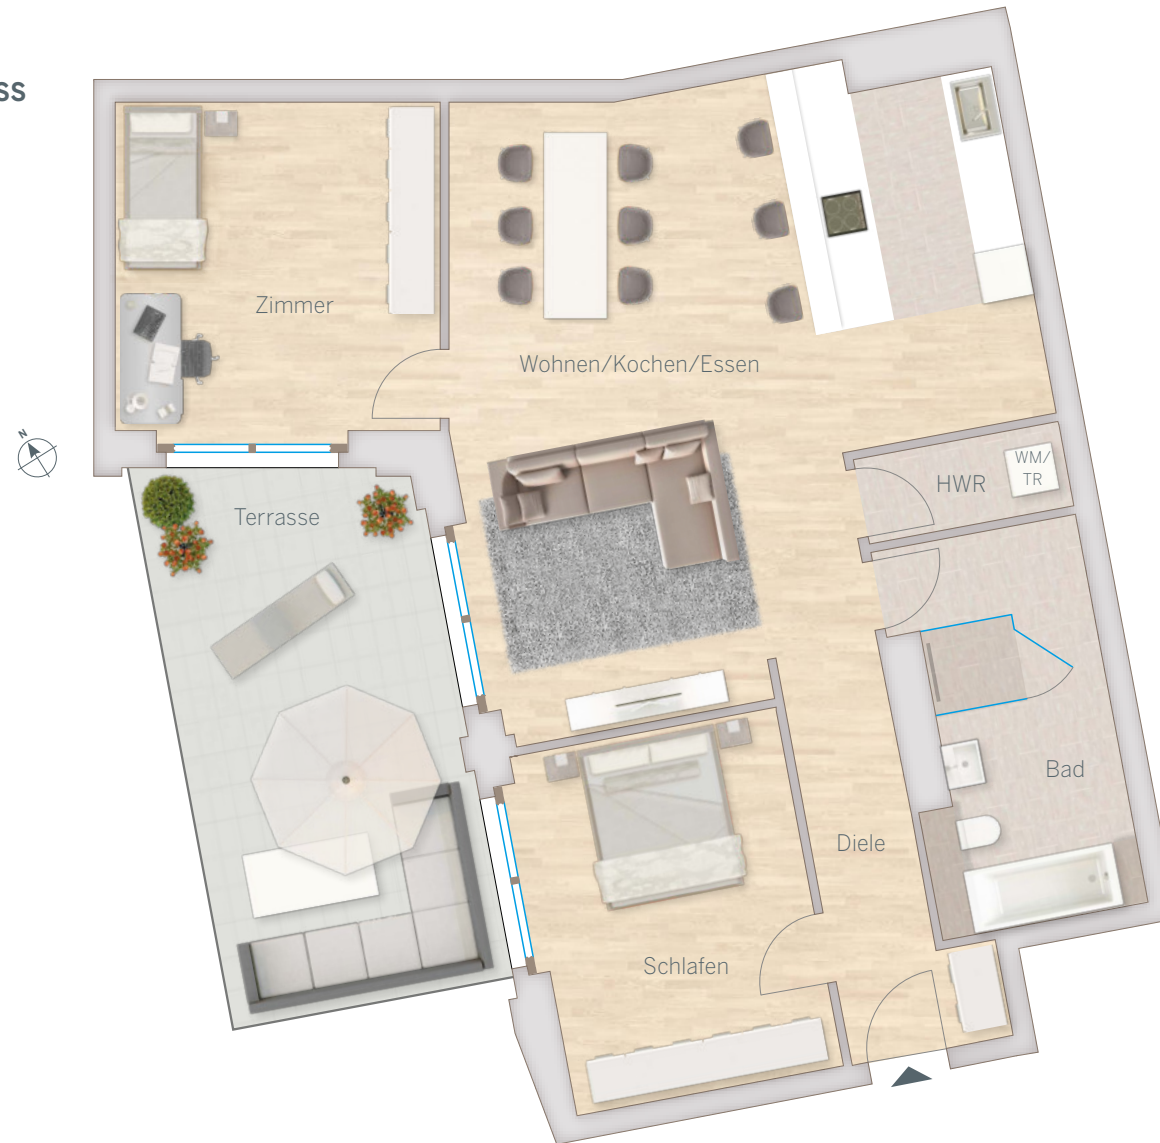

WOHNUNG
NR. E.05
ERDGESCHOSS

3-Zimmer-Wohnung	
Wohnen/Kochen/Essen	41,38 m ²
Schlafen	13,67 m ²
Zimmer	14,72 m ²
Diele	6,55 m ²
Bad	10,25 m ²
HWR	2,41 m ²
Terrasse (50 %)	10,92 m ²
Gesamt:	99,90 m²

Pläne sind zur Maßentnahme nicht geeignet.
Ausstattung und Gestaltung beispielhaft, Möblierung und Dekoration nicht enthalten.